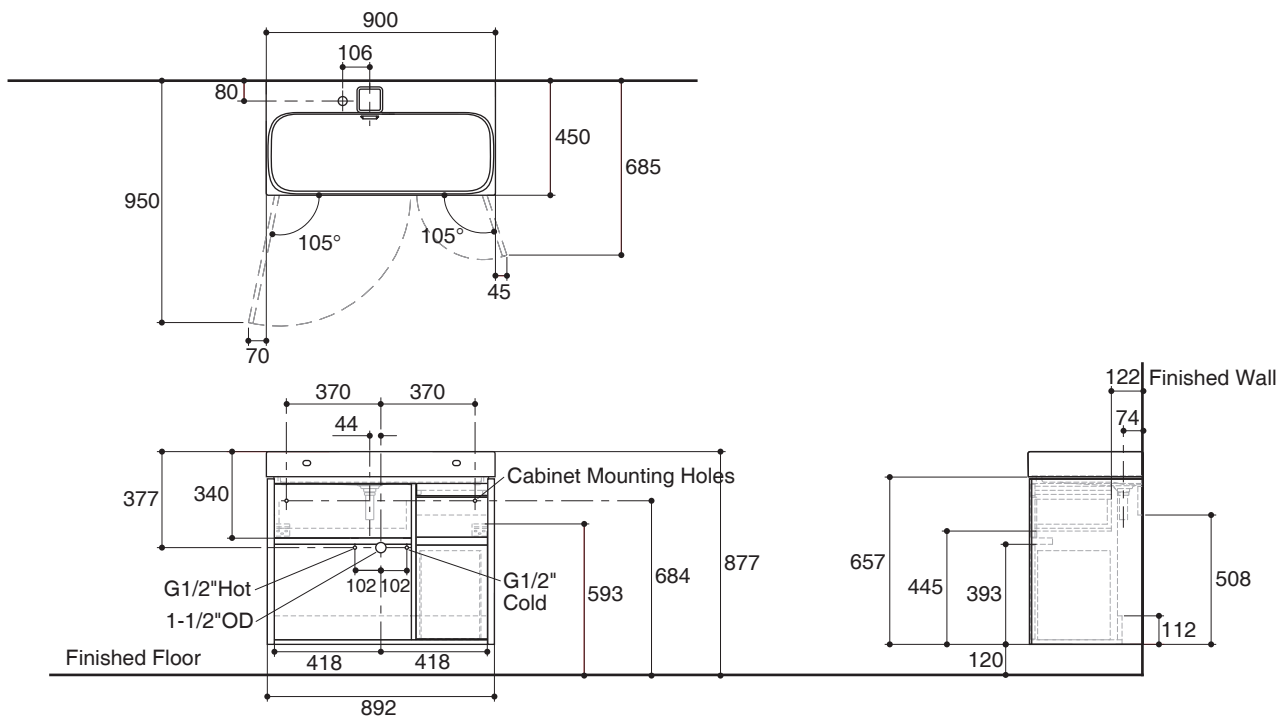

VANITY CABINET K-20020X

Features

- Melamine Faced Chipboard (MFC) and Metal Frame
- Wall mounting or floor standing cabinet
- Two doors and one drawer
- Three-way adjustable slow-close door hinges with 105 degree opening capability for easy cabinet access
- 900x450x657 mm

Specified Model

Model	Description	Color/Finished
K-20020X-M	Maxi Space 900 mm washbasin cabinet	H14: Burlington Oak
Recommended Accessories		
K-96121X-1	Maxi Space 900 vanity lavatory	0: White
Optional Accessories		
K-76082T	Maxi Space supporting feet	LK: Black

Dimensions are approximate.
Unit: mm

Note: The recommended dimension for installation can be adjusted according to user preferences and layout.

Product Diagram

คุณลักษณะ

- ผลิตจากไม้ MFC และโครงสร้างโลหะ
- ดีไซน์แนวชนผนังหรือแบบมีขาตั้งพื้น
- ตู้เฟอร์นิเจอร์แบบประตูสองบาน หนึ่งลิ้นชัก
- บานพับปรับระดับแบบปิดนุ่มนวล พร้อมด้วยองศาเปิดบานประตูสามารถเปิดกว้างได้ถึง 105 องศา เพื่อความสะดวกในการใช้งาน
- 900 x 450 x 657 มม.

ขนาดระยะแสดงค่าโดยประมาณ
หน่วย: มม.

หมายเหตุ: ระยะแนะนำการติดตั้งสามารถปรับได้ตามความเหมาะสมของผู้ใช้งานและพื้นที่ติดตั้ง

ภาพแสดงผลิตภัณฑ์