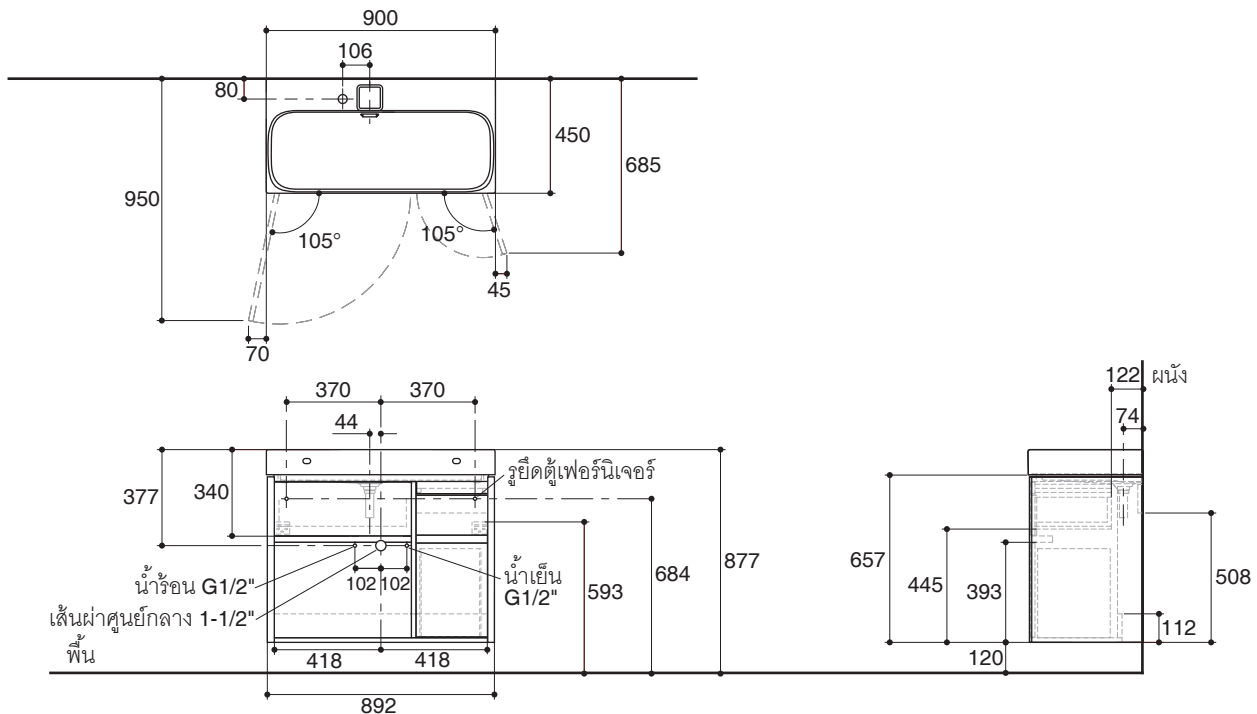

Dimensions are approximate.
Unit: mm

Note: The recommended dimension for installation can be adjusted according to user preferences and layout.

Product Diagram

คุณลักษณะ

- ผลิตจากไม้ MFC และโครงสร้างโลหะ
- ดีไซน์แนวชนผนังหรือแบบมีขาตั้งพื้น
- ตู้เฟอร์นิเจอร์แบบประตูสองบาน หนึ่งลิ้นชัก
- บานพับปรับระดับแบบปิดนุ่มนวล พร้อมด้วยองศาเปิดบานประตูสามารถเปิดกว้างได้ถึง 105 องศา เพื่อความสะดวกในการใช้งาน
- 900 x 450 x 657 มม.

รุ่นผลิตภัณฑ์

รุ่น	ชื่อผลิตภัณฑ์	สี/วัสดุเคลือบผิว
K-20020X-M	ตู้เฟอร์นิเจอร์สำหรับอ่างล้างหน้า 900 มม. รุ่นแม็กชี สเปนซ์	H14: เบอร์ลิงตัน ไคค
อุปกรณ์ที่แนะนำ		
K-96121X-1	อ่างล้างหน้า รุ่นแม็กชี สเปนซ์ ขนาด 900 มม.	0: สีขาว
อุปกรณ์เสริม		
K-76082T	ขาตั้งตู้เฟอร์นิเจอร์ รุ่นแม็กชี สเปนซ์	LK: สีดำ

ขนาดระยะแสดงค่าโดยประมาณ
หน่วย: มม.

หมายเหตุ: ระยะแนะนำการติดตั้งสามารถปรับได้ตามความเหมาะสมของผู้ใช้งานและพื้นที่ติดตั้ง

ภาพแสดงผลิตภัณฑ์